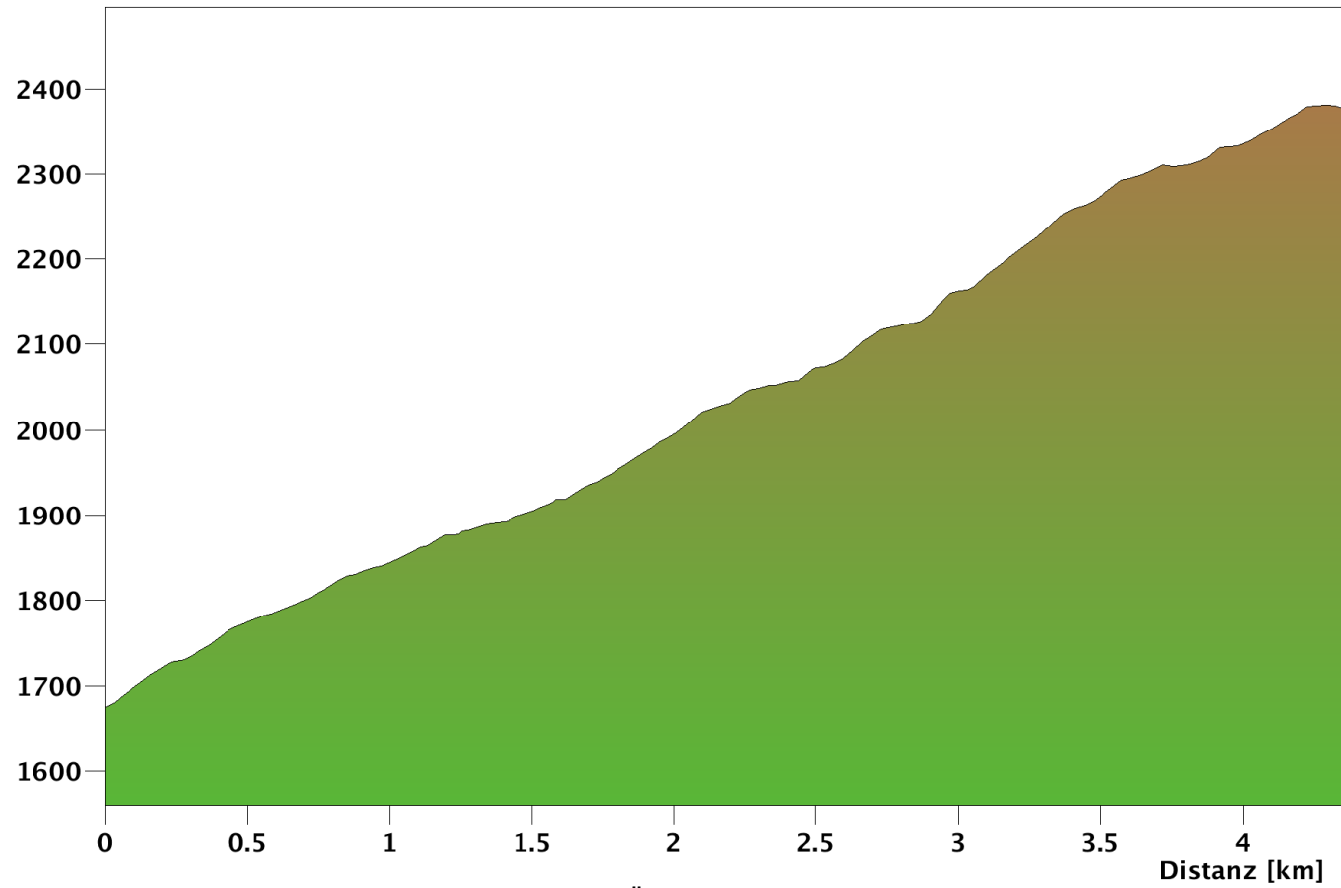

Höhe [m]

**Distanz 4.36 km**

**Gesamtaufstieg 707 m**

**Maximale Höhe 2381 m**

**Marschzeit hin 2 h 6 min**

**Überhöhungsfaktor 3.0**

**Gesamtabstieg 7 m**

**Minimale Höhe 1676 m**

**Marschzeit zurück 1 h 21 min**