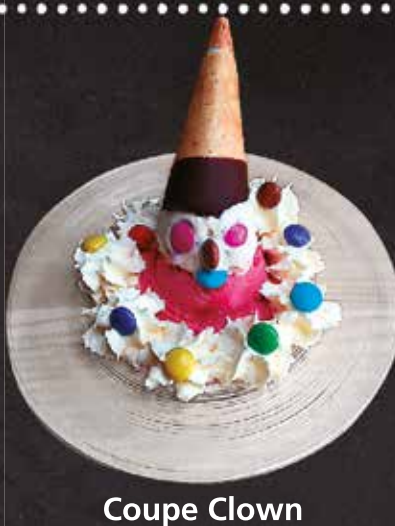

Jogurt-Erdbeer-, Pistazien- und
Choco-Brownies-Rahmglace mit Rahm

CHF 9.00

Ice Café

Café-Rahmglace
mit Rahm

CHF 9.00

Coupe Clown

Vanille- und Erdbeer-Rahmglace
mit Smarties

CHF 5.50